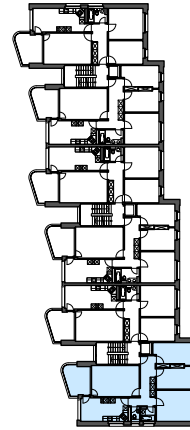

Liegenschaft	WBG Bantiger, Siedlung Rüti, 3072 Ostermundigen
Haus	Block A1 - A4, Rütiweg 105, 111, 117, 123
Zimmer	4.5
Lage	Erdgeschoss - 7. Obergeschoss
Fläche (NWF)	92.2m ² (exkl. Balkon)

Situation

Schnitt

Grundriss-Übersicht

Grundriss
 Masstab 1:125