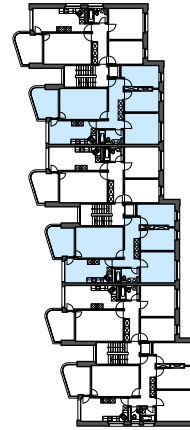

Liegenschaft	WBG Bantiger, Siedlung Rüti, 3072 Ostermundigen
Haus	Block A1 - A4, Rütiweg 107/109, 113/115, 119/121, 125/127
Zimmer	4.5
Lage	Erdgeschoss - 7. Obergeschoss
Fläche (NWF)	92.3m ² (exkl. Balkon)

Situation

Schnitt

Grundriss-Übersicht

Grundriss
 Masstab 1:125