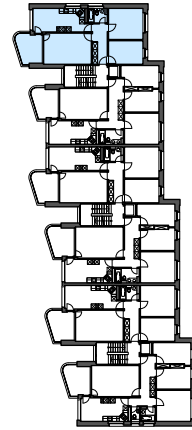

Liegenschaft	WBG Bantiger, Siedlung Rüti, 3072 Ostermundigen
Haus	Block A1 - A4, Rütiweg 109, 115, 121, 127
Zimmer	3.5
Lage	Erdgeschoss - 7. Obergeschoss
Fläche (NWF)	78.7m ² (exkl. Balkon)

Situation

Schnitt

Grundriss-Übersicht

Grundriss
 Masstab 1:125