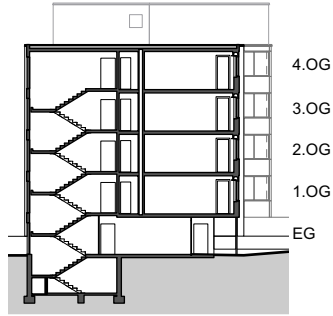

Liegenschaft	WBG Bantiger, Siedlung Rüti, 3072 Ostermundigen
Haus	Block B, Rütiweg 135
Zimmer	5.5
Lage	1. Obergeschoss - 4. Obergeschoss
Fläche (NWF)	115.4m ² (exkl. Balkon)

Situation

Schnitt

Grundriss-Übersicht

Grundriss
 Masstab 1:125