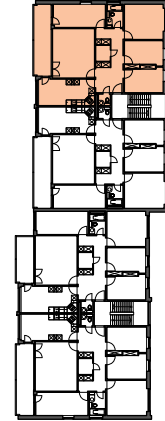

Liegenschaft	WBG Bantiger, Siedlung Rüti, 3072 Ostermundigen
Haus	Block B, Rütiweg 135
Zimmer	5.5
Lage	1. Obergeschoss - 4. Obergeschoss
Fläche (NWF)	115.4m ² (exkl. Balkon)

Situation

Schnitt

Grundriss-Übersicht

Grundriss
 Masstab 1:125