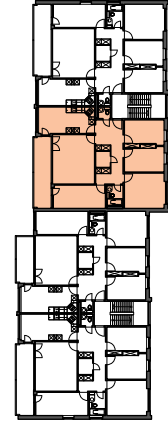

Liegenschaft	WBG Bantiger, Siedlung Rüti, 3072 Ostermundigen
Haus	Block B, Rütiweg 135
Zimmer	5.5
Lage	1. Obergeschoss - 4. Obergeschoss
Fläche (NWF)	117.6m ² (exkl. Balkon)

Situation

Schnitt

Grundriss-Übersicht

Grundriss
 Masstab 1:125