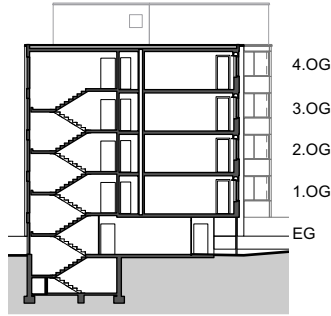

Liegenschaft	WBG Bantiger, Siedlung Rüti, 3072 Ostermundigen
Haus	Block B, Rütiweg 135
Zimmer	5.5
Lage	1. Obergeschoss - 4. Obergeschoss
Fläche (NWF)	117.6m ² (exkl. Balkon)

Situation

Schnitt

Grundriss-Übersicht

Grundriss
 Masstab 1:125