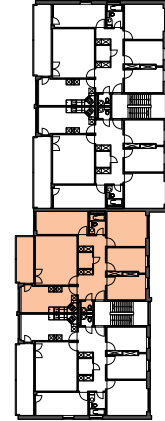

Liegenschaft	WBG Bantiger, Siedlung Rüti, 3072 Ostermundigen
Haus	Block B, Rütieweg 137
Zimmer	5.5
Lage	1.Obergeschoss - 4. Obergeschoss
Fläche (NWF)	116.5m ² (exkl. Balkon)

Situation

Schnitt

Grundriss-Übersicht

Grundriss
 Masstab 1:125