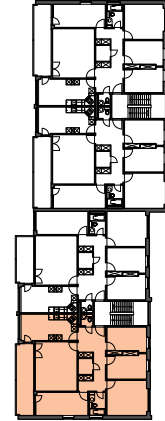

Liegenschaft	WBG Bantiger, Siedlung Rüti, 3072 Ostermundigen
Haus	Block B, Rütiweg 137
Zimmer	5.5
Lage	1.Obergeschoss - 4. Obergeschoss
Fläche (NWF)	118.2m ² (exkl. Balkon)

Situation

Schnitt

Grundriss-Übersicht

Grundriss
 Masstab 1:125