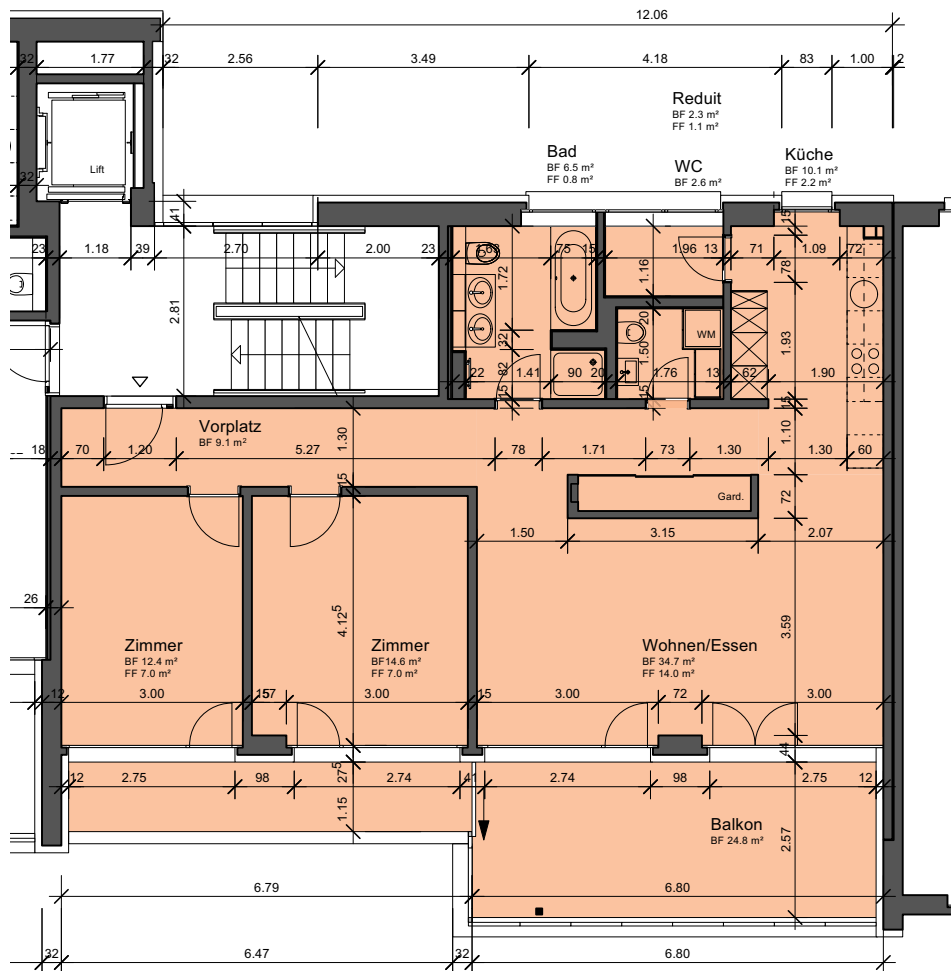

Liegenschaft WBG Bantiger, Siedlung Rüti, 3072 Ostermundigen

Haus Block C, Rütiweg 131

Zimmer 3.5

Lage Erdgeschoss - 3. Obergeschoss

Fläche (NWF) 92.3 m<sup>2</sup> (exkl. Balkon)

Situation

Schnitt

Grundriss-Übersicht

Grundriss  
Masstab 1:125

- Legende:
- Br: = Brüstung
  - Sw: = Schwelle
  - St: = Sturz
  - F.F. = Fensterfläche
  - B.F. = Bodenfläche
  - HK = Heizkörper