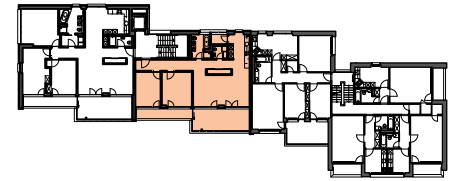

Liegenschaft WBG Bantiger, Siedlung Rüti, 3072 Ostermundigen

Haus Block C, Rütiweg 131

Zimmer 3.5

Lage Erdgeschoss - 3. Obergeschoss

Fläche (NWF) 92.3 m<sup>2</sup> (exkl. Balkon)

Situation

Schnitt

Grundriss-Übersicht

Grundriss  
Masstab 1:125

- Legende:
- Br: = Brüstung
  - Sw: = Schwelle
  - St: = Sturz
  - F.F. = Fensterfläche
  - B.F. = Bodenfläche
  - HK = Heizkörper