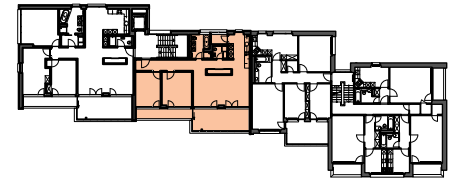

Liegenschaft	WBG Bantiger, Siedlung Rüti, 3072 Ostermundigen
Haus	Block C, Rütiweg 131
Zimmer	3.5
Lage	Erdgeschoss - 3. Obergeschoss
Fläche (NWF)	92.3m ² (exkl. Balkon)

Situation

Schnitt

Grundriss-Übersicht

Grundriss
 Masstab 1:125