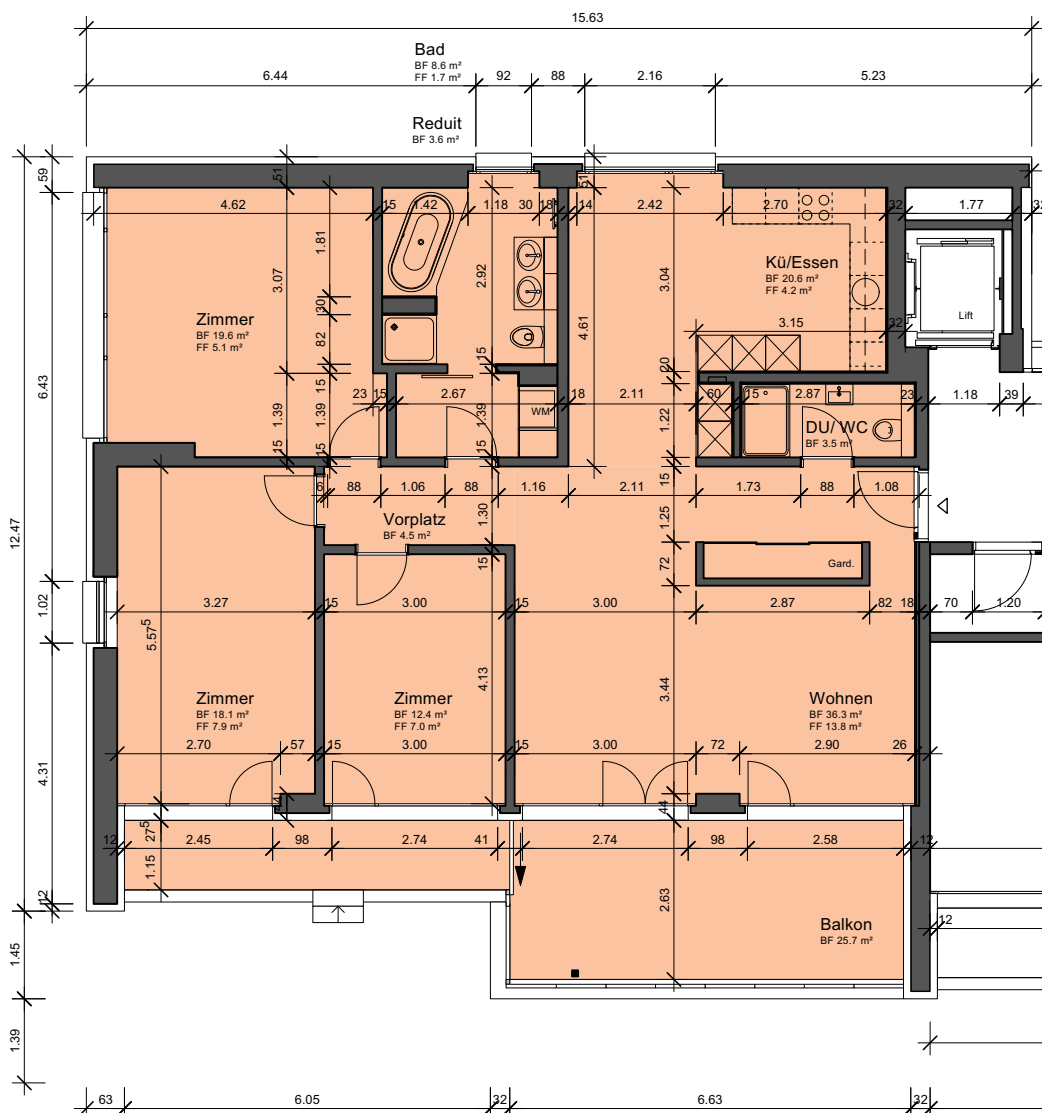

Liegenschaft

WBG Bantiger, Siedlung Rüti, 3072 Ostermundigen

Haus

Block C, Rütiweg 131

Zimmer

4.5

Lage

Erdgeschoss

Fläche (NWF)

127.2 m<sup>2</sup> (exkl. Balkon)

Situation

Schnitt

Grundriss-Übersicht

Grundriss

Masstab 1:125

Legende: