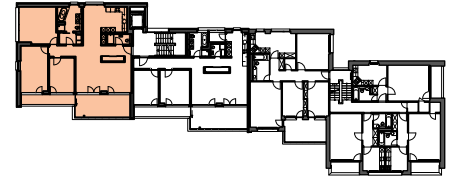

Liegenschaft

WBG Bantiger, Siedlung Rüti, 3072 Ostermundigen

Haus

Block C, Rütiweg 131

Zimmer

4.5

Lage

Erdgeschoss

Fläche (NWF)

127.2 m<sup>2</sup> (exkl. Balkon)

Situation

Schnitt

Grundriss-Übersicht

Grundriss

Masstab 1:125

Legende: