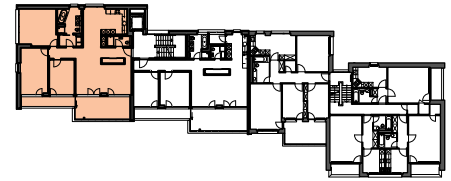

| | |
|--------------|---|
| Liegenschaft | WBG Bantiger, Siedlung Rüti, 3072 Ostermundigen |
| Haus | Block C, Rütiweg 131 |
| Zimmer | 4.5 |
| Lage | Erdgeschoss |
| Fläche (NWF) | 127.2m ² (exkl. Balkon) |

Situation

Schnitt

Grundriss-Übersicht

Grundriss
 Masstab 1:125