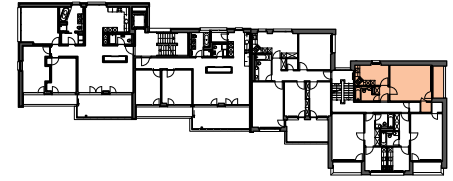

Liegenschaft WBG Bantiger, Siedlung Rüti, 3072 Ostermundigen

Haus Block C, Rütieweg 133

Zimmer 1.5

Lage Erdgeschoss - 3. Obergeschoss

Fläche (NWF) 39.5m² (exkl. Balkon)

Situation

Schnitt

Grundriss-Übersicht

Grundriss
Masstab 1:125