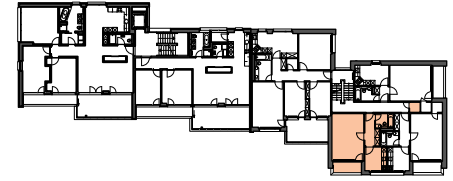

Liegenschaft WBG Bantiger, Siedlung Rüti, 3072 Ostermundigen

Haus Block C, Rütliweg 133

Zimmer 1.5

Lage Erdgeschoss - 3. Obergeschoss

Fläche (NWF) 40.1m² (exkl. Balkon)

Situation

Schnitt

Grundriss-Übersicht

Grundriss
Masstab 1:125