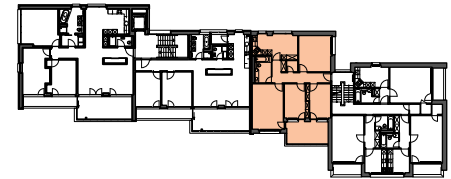

Liegenschaft	WBG Bantiger, Siedlung Rüti, 3072 Ostermundigen
Haus	Block C, Rütieweg 133
Zimmer	4.5
Lage	Erdgeschoss - 3. Obergeschoss
Fläche (NWF)	94.0m ² (exkl. Balkon)

Situation

Schnitt

Grundriss-Übersicht

Grundriss
 Masstab 1:125