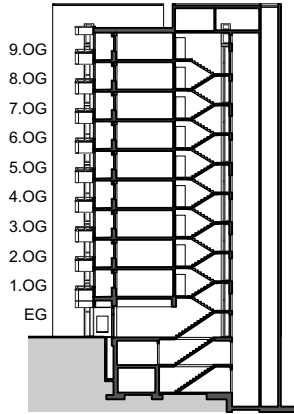

Liegenschaft WBG Bantiger, Siedlung Rüti, 3072 Ostermundigen

Haus Block D, Rütiweg 101

Zimmer 5

Lage 1. Obergeschoss - 9. Obergeschoss

Fläche (NWF) 106.7m<sup>2</sup> (exkl. Balkon)

Situation

Schnitt

Grundriss-Übersicht

Grundriss  
Masstab 1:125