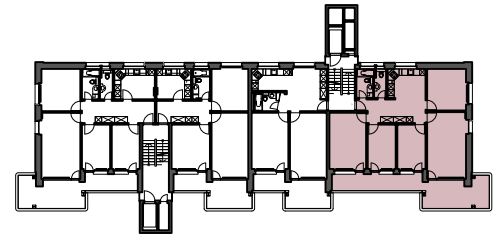

Liegenschaft WBG Bantiger, Siedlung Rüti, 3072 Ostermundigen

Haus Block D, Rütiweg 101

Zimmer 5

Lage 1. Obergeschoss - 9. Obergeschoss

Fläche (NWF) 106.7m<sup>2</sup> (exkl. Balkon)

Situation

Schnitt

Grundriss-Übersicht

Grundriss  
Masstab 1:125