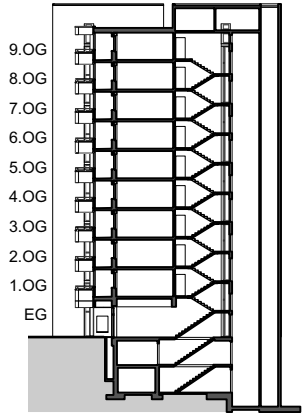

Liegenschaft	WBG Bantiger, Siedlung Rüti, 3072 Ostermundigen
Haus	Block D, Rütiweg 101
Zimmer	5
Lage	1. Obergeschoss - 9. Obergeschoss
Fläche (NWF)	106.7m ² (exkl. Balkon)

Situation Schnitt Grundriss-Übersicht

Grundriss
 Masstab 1:125