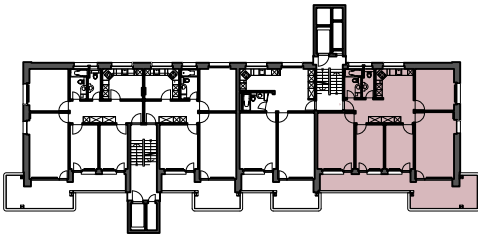

Liegenschaft	WBG Bantiger, Siedlung Rüti, 3072 Ostermundigen
Haus	Block D, Rütiweg 101
Zimmer	5
Lage	1. Obergeschoss - 9. Obergeschoss
Fläche (NWF)	106.7m ² (exkl. Balkon)

Situation Schnitt Grundriss-Übersicht

Grundriss
 Masstab 1:125