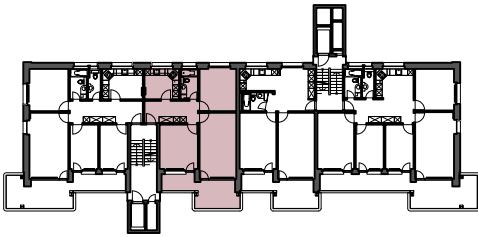

Liegenschaft	WBG Bantiger, Siedlung Rüti, 3072 Ostermundigen
Haus	Block D, Rütliweg 103
Zimmer	3
Lage	1. Obergeschoss - 9. Obergeschoss
Fläche (NWF)	73.5m ² (exkl. Balkon)

Situation Schnitt Grundriss-Übersicht

Grundriss
 Masstab 1:125