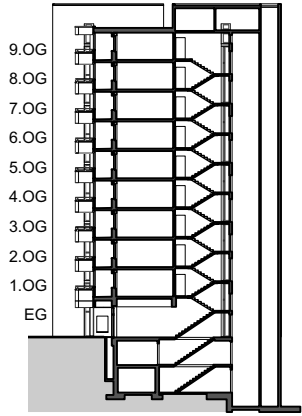

Liegenschaft	WBG Bantiger, Siedlung Rüti, 3072 Ostermundigen
Haus	Block D, Rütliweg 103
Zimmer	3
Lage	1. Obergeschoss - 9. Obergeschoss
Fläche (NWF)	73.5m ² (exkl. Balkon)

Situation Schnitt Grundriss-Übersicht

Grundriss
 Masstab 1:125