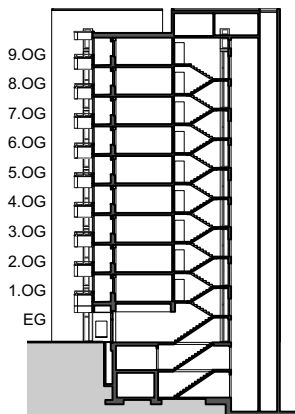

Liegenschaft WBG Bantiger, Siedlung Rüti, 3072 Ostermundigen

Haus Block D, Rütiweg 103

Zimmer 4

Lage 1. Obergeschoss - 9. Obergeschoss

Fläche (NWF) 91.2m² (exkl. Balkon)

Situation

Schnitt

Grundriss-Übersicht

Grundriss
Masstab 1:125