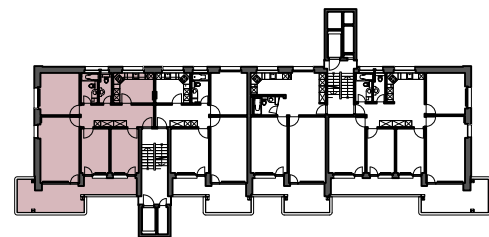

Liegenschaft WBG Bantiger, Siedlung Rüti, 3072 Ostermundigen

Haus Block D, Rütiweg 103

Zimmer 4

Lage 1. Obergeschoss - 9. Obergeschoss

Fläche (NWF) 91.2m² (exkl. Balkon)

Situation

Schnitt

Grundriss-Übersicht

Grundriss
Masstab 1:125