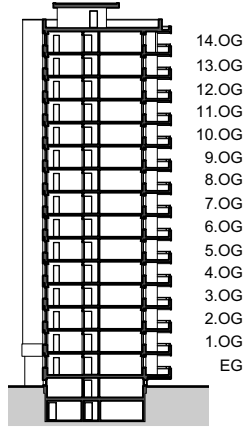

Liegenschaft	WBG Bantiger, Siedlung Rüti, 3072 Ostermundigen
Haus	Block E, Rütiweg 129
Zimmer	3.5
Lage	Erdgeschoss - 14. Obergeschoss
Fläche (NWF)	84.6m <sup>2</sup> (exkl. Balkon)

Situation

Schnitt

Grundriss-Übersicht

Grundriss  
 Masstab 1:125