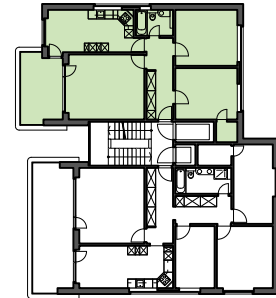

Liegenschaft	WBG Bantiger, Siedlung Rüti, 3072 Ostermundigen
Haus	Block E, Rütiweg 129
Zimmer	3.5
Lage	Erdgeschoss - 14. Obergeschoss
Fläche (NWF)	84.6m <sup>2</sup> (exkl. Balkon)

Situation

Schnitt

Grundriss-Übersicht

Grundriss  
 Masstab 1:125