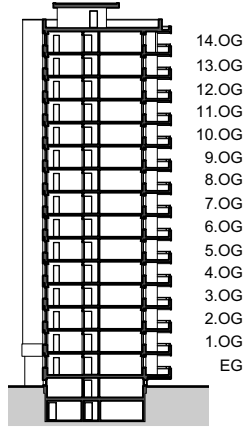

Liegenschaft	WBG Bantiger, Siedlung Rüti, 3072 Ostermundigen
Haus	Block E, Rütiweg 129
Zimmer	4.5
Lage	1.Obergeschoss - 14. Obergeschoss
Fläche (NWF)	106.1m ² (exkl. Balkon)

Situation

Schnitt

Grundriss-Übersicht

Grundriss
 Masstab 1:125