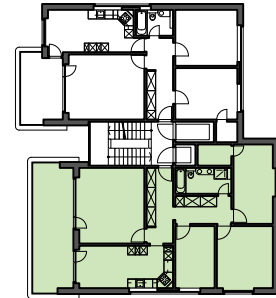

Liegenschaft	WBG Bantiger, Siedlung Rüti, 3072 Ostermundigen
Haus	Block E, Rütiweg 129
Zimmer	4.5
Lage	1.Obergeschoss - 14. Obergeschoss
Fläche (NWF)	106.1m ² (exkl. Balkon)

Situation

Schnitt

Grundriss-Übersicht

Grundriss
 Masstab 1:125