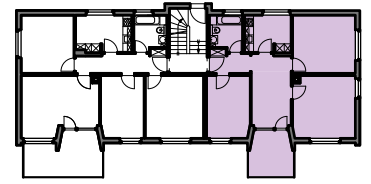

Liegenschaft	WBG Bantiger, Siedlung Waldeck, 3072 Ostermündigen
Haus	Breiteweg 32 - Ost
Zimmer	3.5 Zimmer
Lage	Hochparterre - 2. Obergeschoss
Fläche (NWF)	74.6 m ² (exkl. Balkon)

Situation

Schnitt

Grundriss-Übersicht

Grundriss
Masstab 1:100

Legende:

- Br: = Brüstung
- Sw: = Schwelle
- St: = Sturz
- F.F. = Fensterfläche
- B.F. = Bodenfläche