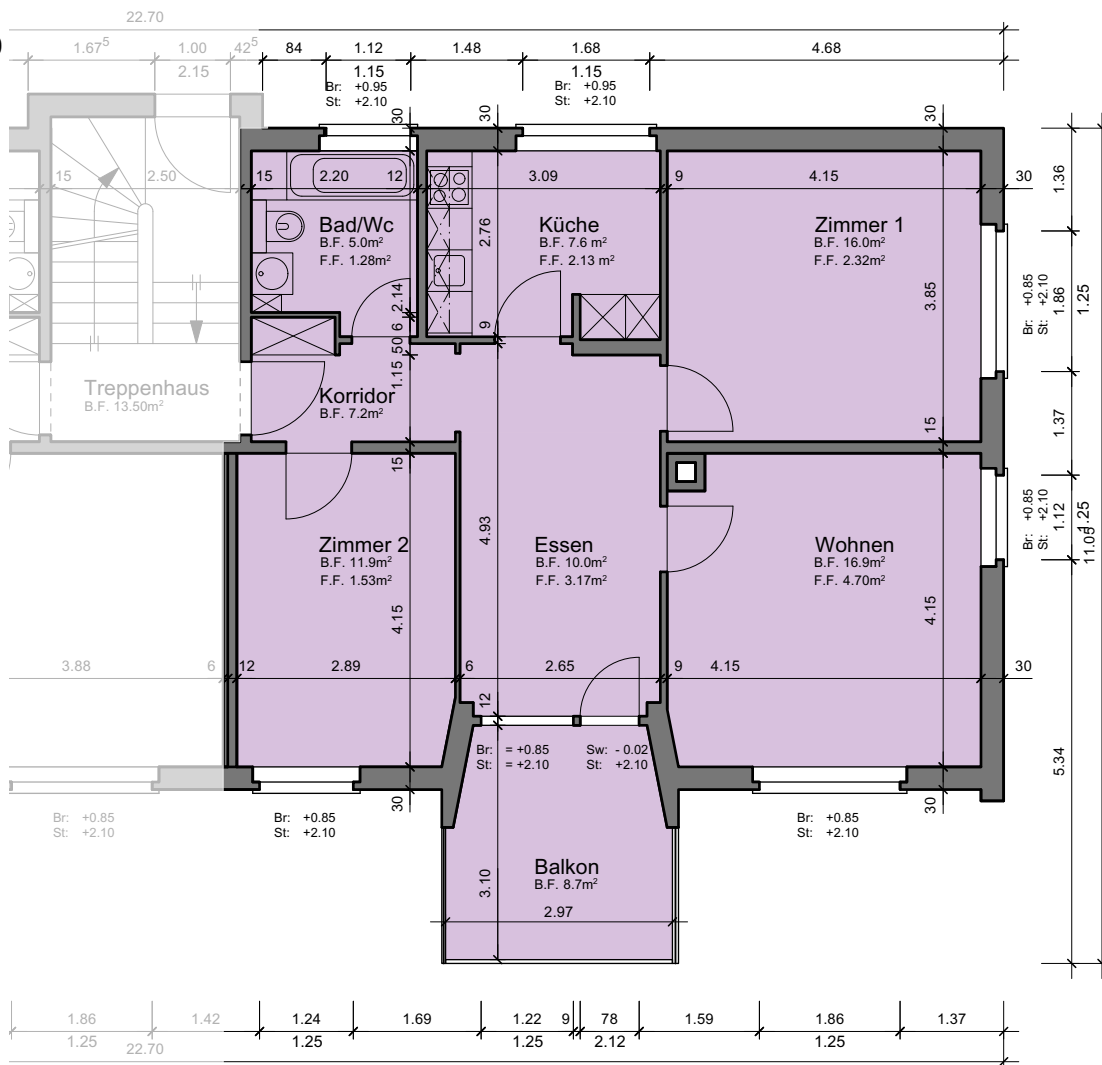

Liegenschaft	WBG Bantiger, Siedlung Waldeck, 3072 Ostermündigen
Haus	Breiteweg 32 - Ost
Zimmer	3.5 Zimmer
Lage	Hochparterre - 2. Obergeschoss
Fläche (NWF)	74.6 m ² (exkl. Balkon)

Situation

Schnitt

Grundriss-Übersicht

Grundriss
Masstab 1:100

Legende:

- Br: = Brüstung
- Sw: = Schwelle
- St: = Sturz
- F.F. = Fensterfläche
- B.F. = Bodenfläche