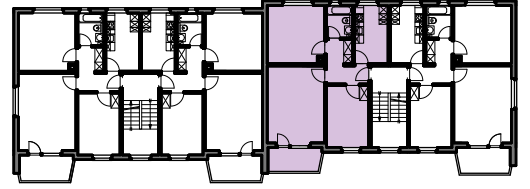

Liegenschaft	WBG Bantiger, Siedlung Waldeck, 3072 Ostermündigen
Haus	Waldeckstrasse 31 - Nord
Zimmer	3 Zimmer
Lage	Hochparterre - 2. Obergeschoss
Fläche (NWF)	64.7 m ² (exkl. Balkon)

Situation

Schnitt

Grundriss-Übersicht

Grundriss
 Masstab 1:100

- Legende:
- Br: = Brüstung
 - Sw: = Schwelle
 - St: = Sturz
 - F.F. = Fensterfläche
 - B.F. = Bodenfläche

0 1 2 3 4 5m