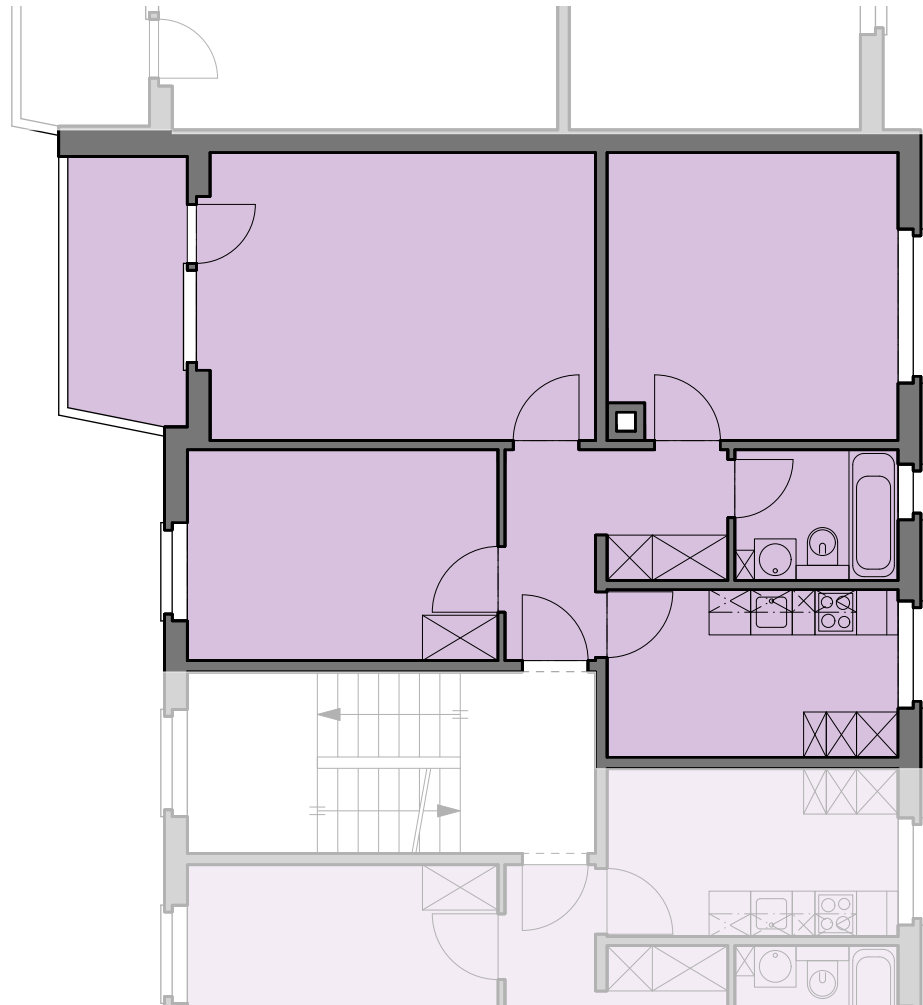

Liegenschaft	WBG Bantiger, Siedlung Waldeck, 3072 Ostermündigen
Haus	Waldeckstrasse 31 - Nord
Zimmer	3 Zimmer
Lage	Hochparterre - 2. Obergeschoss
Fläche (NWF)	64.7 m ² (exkl. Balkon)

Situation

Schnitt

Grundriss-Übersicht

Grundriss
 Masstab 1:100

- Legende:
- Br: = Brüstung
 - Sw: = Schwelle
 - St: = Sturz
 - F.F. = Fensterfläche
 - B.F. = Bodenfläche

0 1 2 3 4 5m