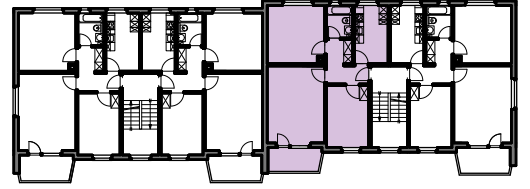

Liegenschaft	WBG Bantiger, Siedlung Waldeck, 3072 Ostermundigen
Haus	Waldeckstrasse 31 - Nord
Zimmer	3 Zimmer
Lage	Hochparterre - 2. Obergeschoss
Fläche (NWF)	64.7 m ² (exkl. Balkon)

Situation

Schnitt

Grundriss-Übersicht

Grundriss
 Masstab 1:100

Legende:

- Br: = Brüstung
- Sw: = Schwelle
- St: = Sturz
- F.F. = Fensterfläche
- B.F. = Bodenfläche