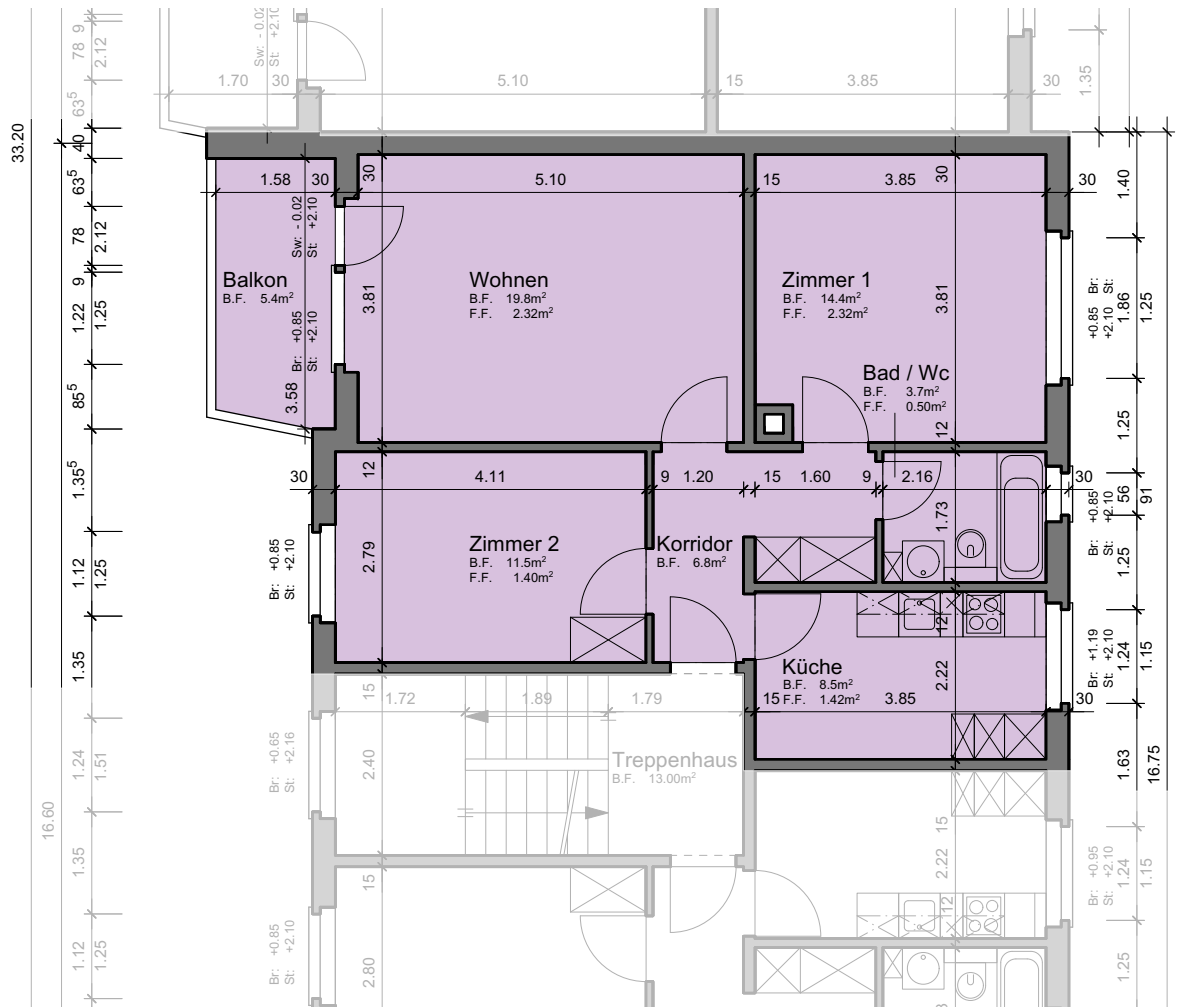

Liegenschaft	WBG Bantiger, Siedlung Waldeck, 3072 Ostermundigen
Haus	Waldeckstrasse 31 - Nord
Zimmer	3 Zimmer
Lage	Hochparterre - 2. Obergeschoss
Fläche (NWF)	64.7 m ² (exkl. Balkon)

Situation

Schnitt

Grundriss-Übersicht

Grundriss
 Masstab 1:100

Legende:

- Br: = Brüstung
- Sw: = Schwelle
- St: = Sturz
- F.F. = Fensterfläche
- B.F. = Bodenfläche