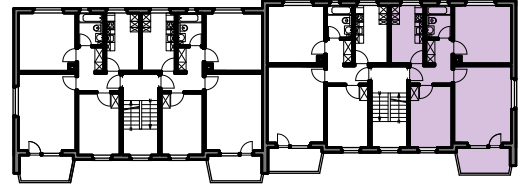

Liegenschaft	WBG Bantiger, Siedlung Waldeck, 3072 Ostermündigen
Haus	Waldeckstrasse 31 - Süd
Zimmer	3 Zimmer
Lage	Hochparterre - 2. Obergeschoss
Fläche (NWF)	64.7 m <sup>2</sup> (exkl. Balkon)

Situation

Schnitt

Grundriss-Übersicht

Grundriss  
 Masstab 1:100

- Legende:
- Br: = Brüstung
  - Sw: = Schwelle
  - St: = Sturz
  - F.F. = Fensterfläche
  - B.F. = Bodenfläche