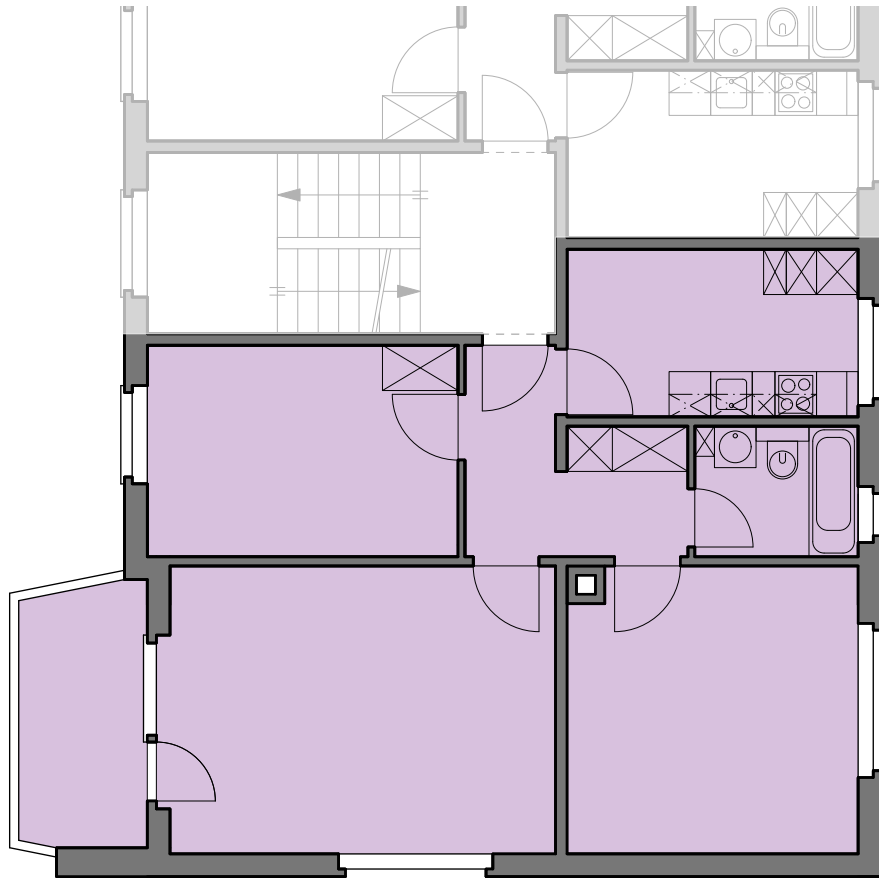

Liegenschaft	WBG Bantiger, Siedlung Waldeck, 3072 Ostermündigen
Haus	Waldeckstrasse 31 - Süd
Zimmer	3 Zimmer
Lage	Hochparterre - 2. Obergeschoss
Fläche (NWF)	64.7 m <sup>2</sup> (exkl. Balkon)

Situation

Schnitt

Grundriss-Übersicht

Grundriss  
 Masstab 1:100

- Legende:
- Br: = Brüstung
  - Sw: = Schwelle
  - St: = Sturz
  - F.F. = Fensterfläche
  - B.F. = Bodenfläche