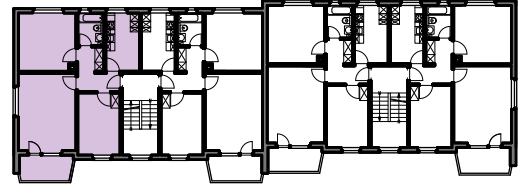

Liegenschaft	WBG Bantiger, Siedlung Waldeck, 3072 Ostermundigen
Haus	Waldeckstrasse 33 - Nord
Zimmer	3 Zimmer
Lage	Hochparterre - 2. Obergeschoss
Fläche (NWF)	64.7 m (exkl. Balkon) <sup>2</sup>

Situation

Schnitt

Grundriss-Übersicht

Grundriss  
 Masstab 1:100

- Legende:
- Br: = Brüstung
  - Sw: = Schwelle
  - St: = Sturz
  - F.F. = Fensterfläche
  - B.F. = Bodenfläche

0 1 2 3 4 5m