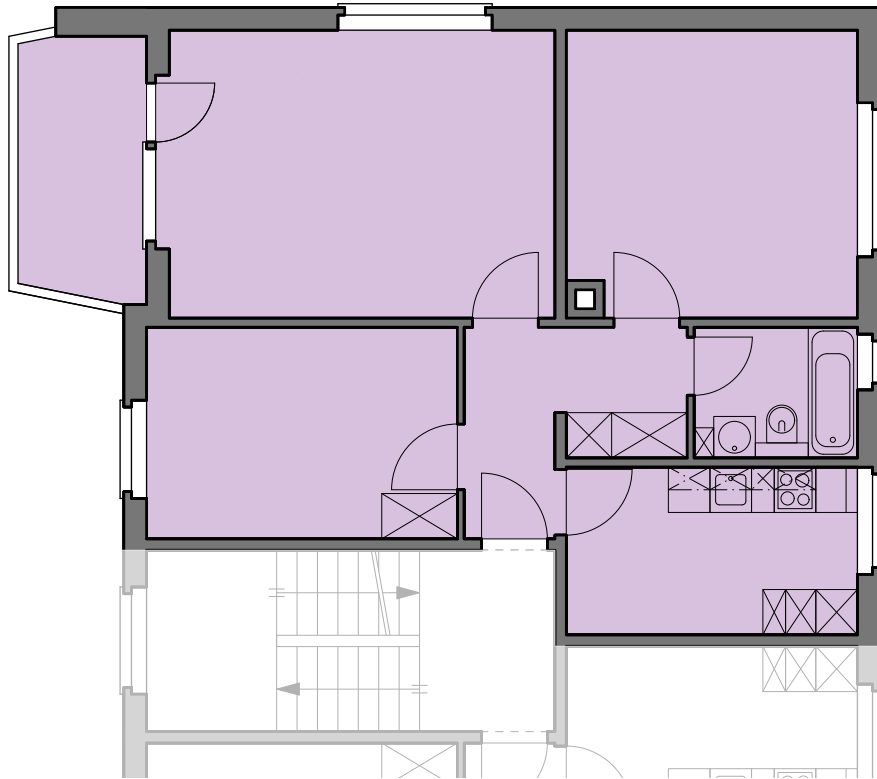

Liegenschaft	WBG Bantiger, Siedlung Waldeck, 3072 Ostermundigen
Haus	Waldeckstrasse 33 - Nord
Zimmer	3 Zimmer
Lage	Hochparterre - 2. Obergeschoss
Fläche (NWF)	64.7 m (exkl. Balkon) <sup>2</sup>

Situation

Schnitt

Grundriss-Übersicht

Grundriss  
 Masstab 1:100

- Legende:
- Br: = Brüstung
  - Sw: = Schwelle
  - St: = Sturz
  - F.F. = Fensterfläche
  - B.F. = Bodenfläche

0 1 2 3 4 5m