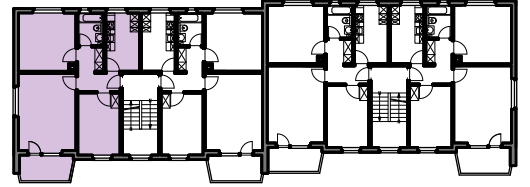

Liegenschaft	WBG Bantiger, Siedlung Waldeck, 3072 Ostermündigen
Haus	Waldeckstrasse 33 - Nord
Zimmer	3 Zimmer
Lage	Hochparterre - 2. Obergeschoss
Fläche (NWF)	64.7 m ² (exkl. Balkon)

Situation

Schnitt

Grundriss-Übersicht

Grundriss
 Masstab 1:100

Legende:

- Br: = Brüstung
- Sw: = Schwelle
- St: = Sturz
- F.F. = Fensterfläche
- B.F. = Bodenfläche