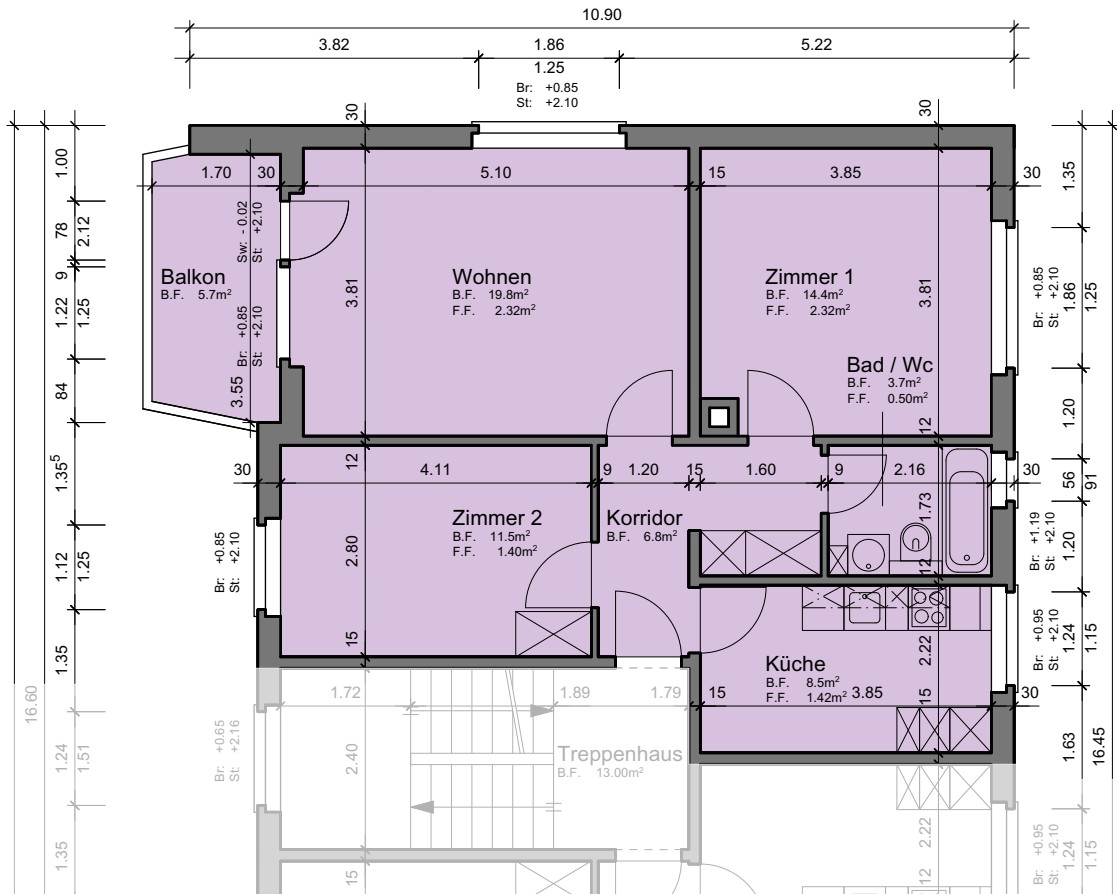

Liegenschaft	WBG Bantiger, Siedlung Waldeck, 3072 Ostermündigen
Haus	Waldeckstrasse 33 - Nord
Zimmer	3 Zimmer
Lage	Hochparterre - 2. Obergeschoss
Fläche (NWF)	64.7 m ² (exkl. Balkon)

Situation

Schnitt

Grundriss-Übersicht

Grundriss
 Masstab 1:100

Legende:

- Br: = Brüstung
- Sw: = Schwelle
- St: = Sturz
- F.F. = Fensterfläche
- B.F. = Bodenfläche