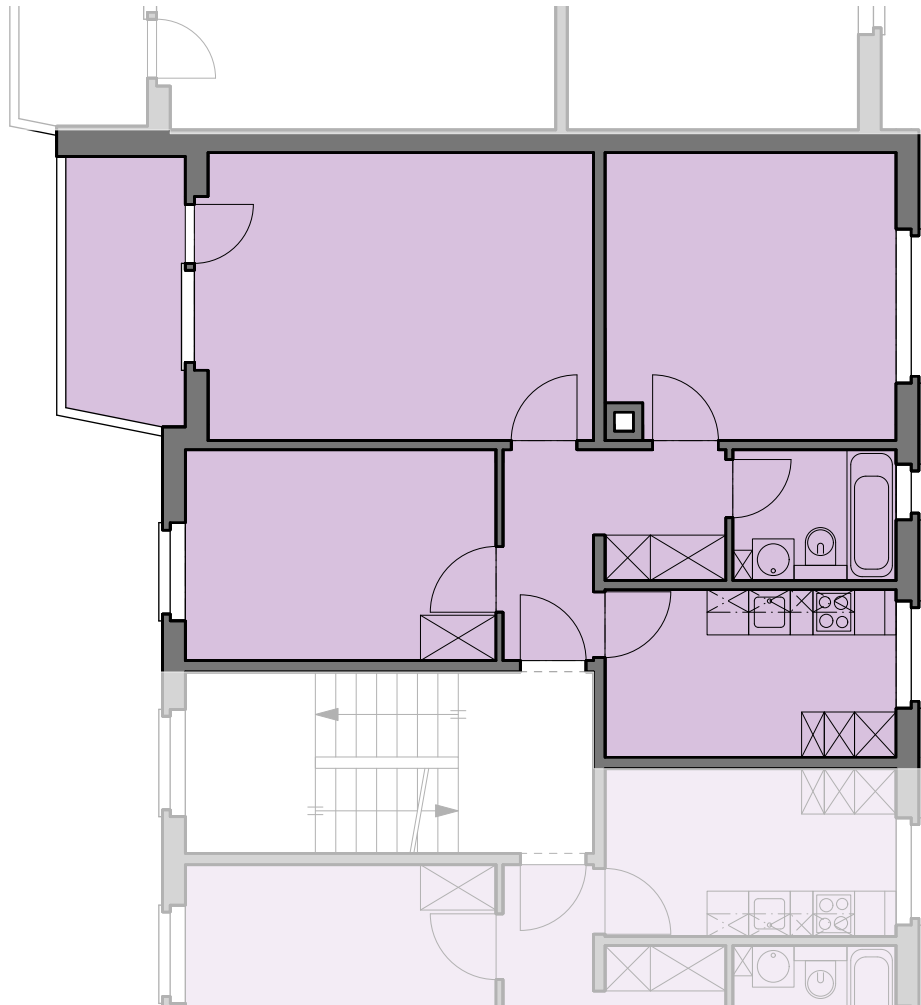

Liegenschaft	WBG Bantiger, Siedlung Waldeck, 3072 Ostermündigen
Haus	Waldeckstrasse 35 - Nord
Zimmer	3 Zimmer
Lage	Hochparterre - 2. Obergeschoss
Fläche (NWF)	64.7 m <sup>2</sup> (exkl. Balkon)

Situation

Schnitt

Grundriss-Übersicht

Grundriss  
 Masstab 1:100

- Legende:
- Br: = Brüstung
  - Sw: = Schwelle
  - St: = Sturz
  - F.F. = Fensterfläche
  - B.F. = Bodenfläche