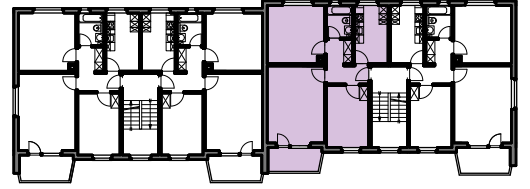

Liegenschaft	WBG Bantiger, Siedlung Waldeck, 3072 Ostermündigen
Haus	Waldeckstrasse 35 - Nord
Zimmer	3 Zimmer
Lage	Hochparterre - 2. Obergeschoss
Fläche (NWF)	64.7 m <sup>2</sup> (exkl. Balkon)

Situation

Schnitt

Grundriss-Übersicht

Grundriss  
 Masstab 1:100

- Legende:
- Br: = Brüstung
  - Sw: = Schwelle
  - St: = Sturz
  - F.F. = Fensterfläche
  - B.F. = Bodenfläche