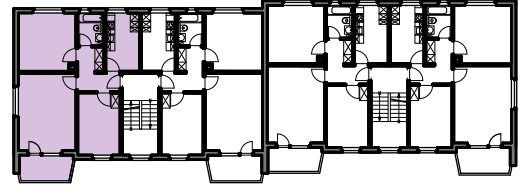

Liegenschaft	WBG Bantiger, Siedlung Waldeck, 3072 Ostermundigen
Haus	Waldeckstrasse 37 - Nord
Zimmer	3 Zimmer
Lage	Hochparterre - 2. Obergeschoss
Fläche (NWF)	64.7 m ² (exkl. Balkon)

Situation

Schnitt

Grundriss-Übersicht

Grundriss
 Masstab 1:100

- Legende:
- Br: = Brüstung
 - Sw: = Schwelle
 - St: = Sturz
 - F.F. = Fensterfläche
 - B.F. = Bodenfläche

0 1 2 3 4 5m