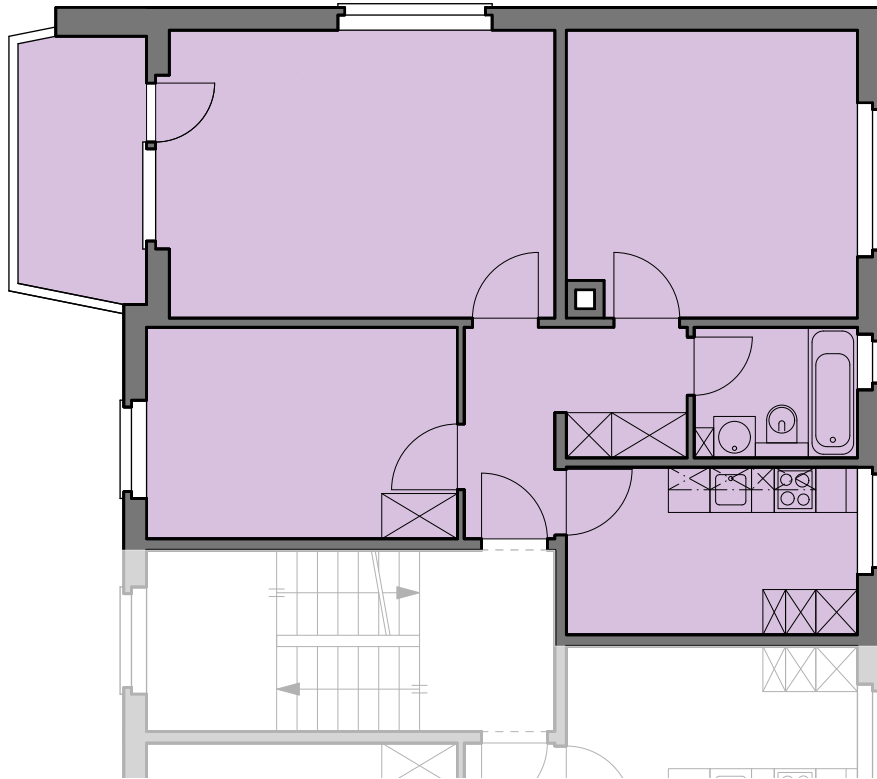

Liegenschaft	WBG Bantiger, Siedlung Waldeck, 3072 Ostermundigen
Haus	Waldeckstrasse 37 - Nord
Zimmer	3 Zimmer
Lage	Hochparterre - 2. Obergeschoss
Fläche (NWF)	64.7 m ² (exkl. Balkon)

Situation

Schnitt

Grundriss-Übersicht

Grundriss
 Masstab 1:100

- Legende:
- Br: = Brüstung
 - Sw: = Schwelle
 - St: = Sturz
 - F.F. = Fensterfläche
 - B.F. = Bodenfläche

0 1 2 3 4 5m