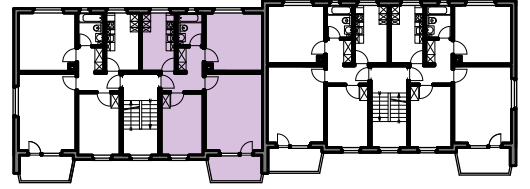

Liegenschaft	WBG Bantiger, Siedlung Waldeck, 3072 Ostermündigen
Haus	Waldeckstrasse 37 - Süd
Zimmer	3 Zimmer
Lage	Hochparterre - 2. Obergeschoss
Fläche (NWF)	64.7 m ² (exkl. Balkon)

Situation

Schnitt

Grundriss-Übersicht

Grundriss
 Masstab 1:100

- Legende:
- Br: = Brüstung
 - Sw: = Schwelle
 - St: = Sturz
 - F.F. = Fensterfläche
 - B.F. = Bodenfläche