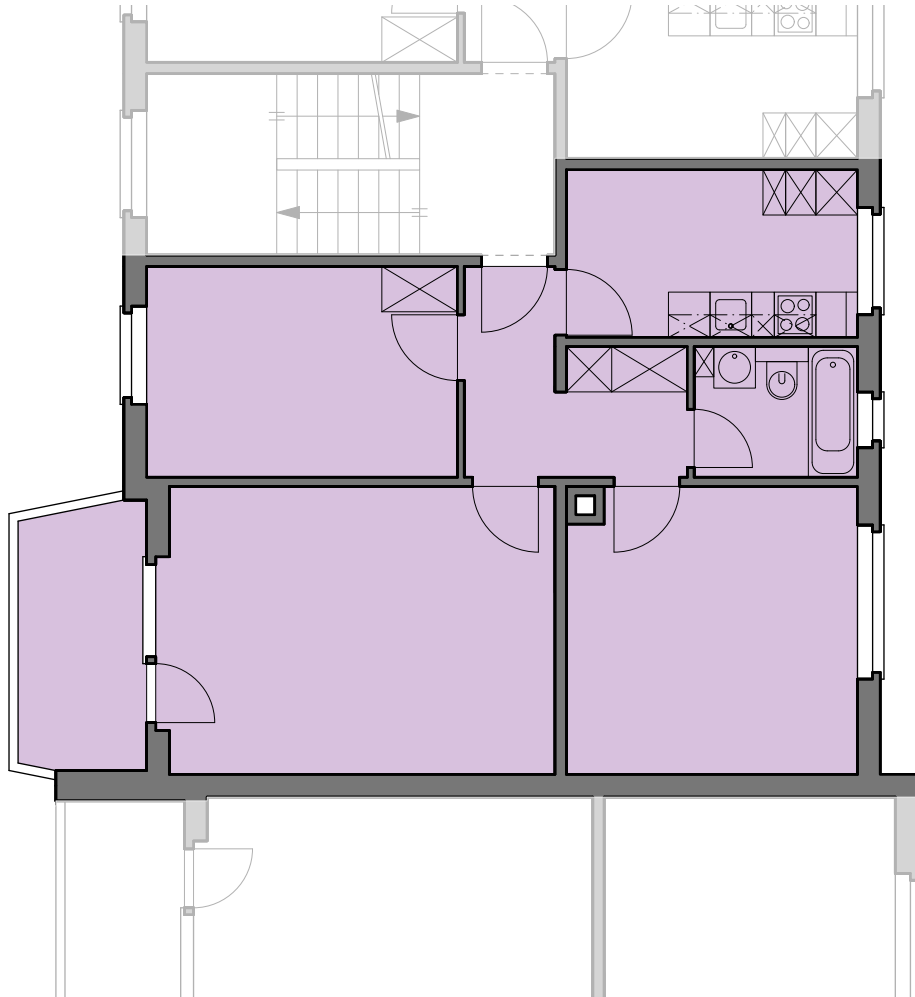

Liegenschaft	WBG Bantiger, Siedlung Waldeck, 3072 Ostermündigen
Haus	Waldeckstrasse 37 - Süd
Zimmer	3 Zimmer
Lage	Hochparterre - 2. Obergeschoss
Fläche (NWF)	64.7 m ² (exkl. Balkon)

Situation

Schnitt

Grundriss-Übersicht

Grundriss
 Masstab 1:100

- Legende:
- Br: = Brüstung
 - Sw: = Schwelle
 - St: = Sturz
 - F.F. = Fensterfläche
 - B.F. = Bodenfläche