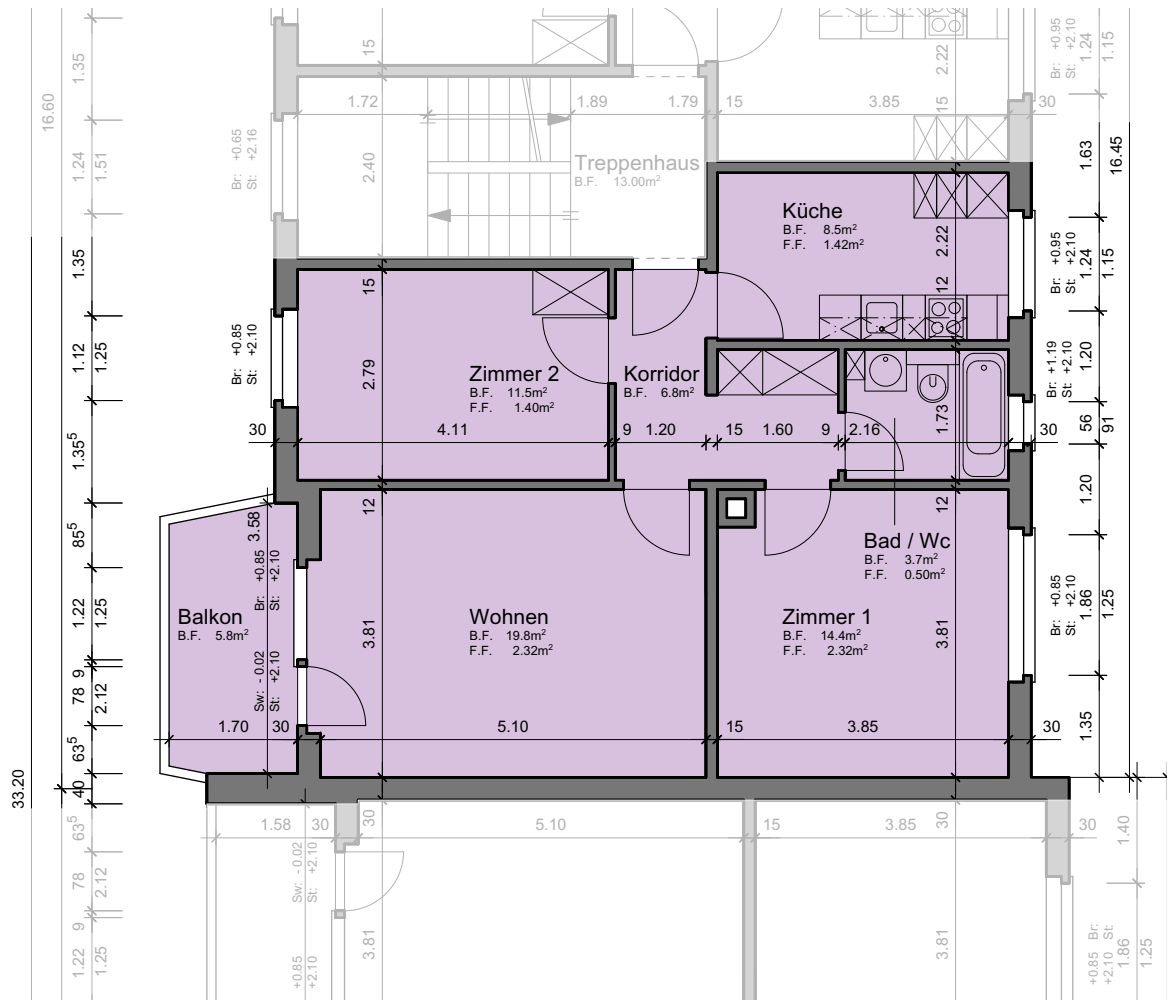

Liegenschaft WBG Bantiger, Siedlung Waldeck, 3072 Ostermundigen

Haus Waldeckstrasse 37 - Süd

Zimmer 3 Zimmer

Lage Hochparterre - 2. Obergeschoss

Fläche (NWF) 64.7 m<sup>2</sup> (exkl. Balkon)

Situation Schnitt Grundriss-Übersicht

Grundriss  
Masstab 1:100

- Legende:**  
Br: = Brüstung  
Sw: = Schwelle  
St: = Sturz  
F.F. = Fensterfläche  
B.F. = Bodenfläche