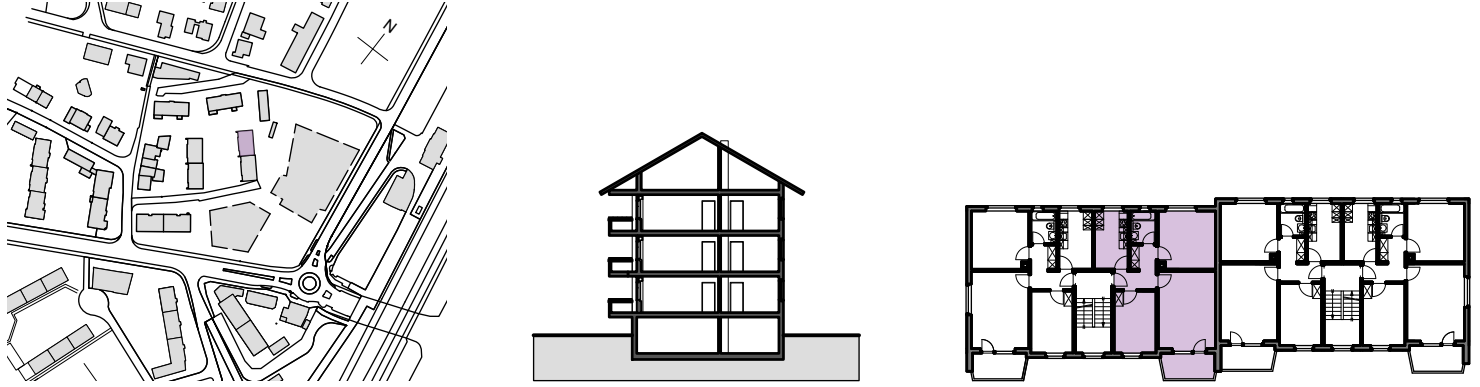

Liegenschaft WBG Bantiger, Siedlung Waldeck, 3072 Ostermundigen

Haus Waldeckstrasse 37 - Süd

Zimmer 3 Zimmer

Lage Hochparterre - 2. Obergeschoss

Fläche (NWF) 64.7 m<sup>2</sup> (exkl. Balkon)

Situation Schnitt Grundriss-Übersicht

Grundriss  
Masstab 1:100

- Legende:**  
Br: = Brüstung  
Sw: = Schwelle  
St: = Sturz  
F.F. = Fensterfläche  
B.F. = Bodenfläche