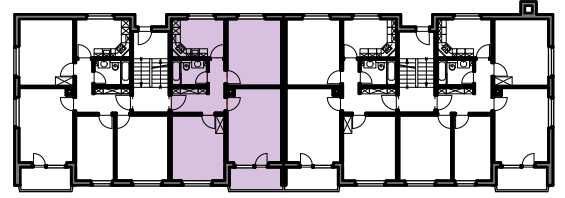

Liegenschaft	WBG Bantiger, Siedlung Waldeck, 3072 Ostermündigen
Haus	Waldeckstrasse 39 - Ost
Zimmer	3 Zimmer
Lage	Hochparterre - 2. Obergeschoss
Fläche (NWF)	70.8 m ² (exkl. Balkon)

Situation

Schnitt

Grundriss-Übersicht

Grundriss
 Masstab 1:100

- Legende:
- Br: = Brüstung
 - Sw: = Schwelle
 - St: = Sturz
 - F.F. = Fensterfläche
 - B.F. = Bodenfläche

0 1 2 3 4 5m