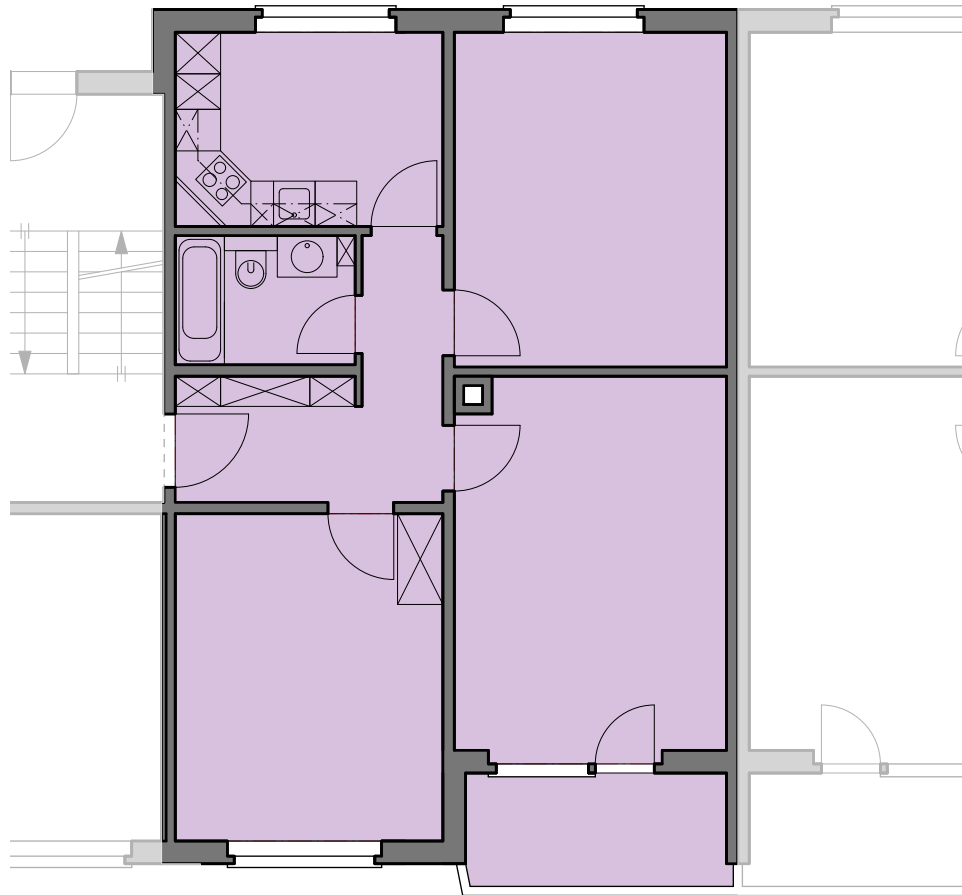

Liegenschaft	WBG Bantiger, Siedlung Waldeck, 3072 Ostermündigen
Haus	Waldeckstrasse 39 - Ost
Zimmer	3 Zimmer
Lage	Hochparterre - 2. Obergeschoss
Fläche (NWF)	70.8 m ² (exkl. Balkon)

Situation

Schnitt

Grundriss-Übersicht

Grundriss
 Masstab 1:100

- Legende:
- Br: = Brüstung
 - Sw: = Schwelle
 - St: = Sturz
 - F.F. = Fensterfläche
 - B.F. = Bodenfläche

0 1 2 3 4 5m