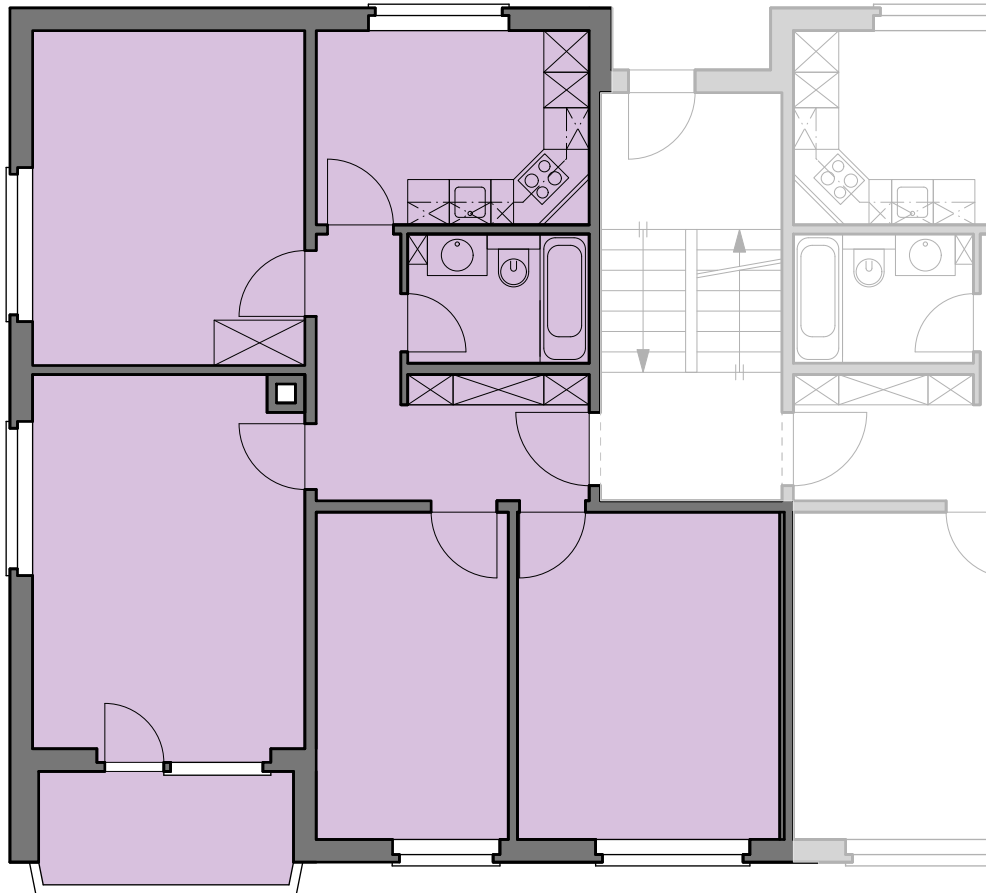

Liegenschaft	WBG Bantiger, Siedlung Waldeck, 3072 Ostermündigen
Haus	Waldeckstrasse 39 - West
Zimmer	4 Zimmer
Lage	Hochparterre - 2. Obergeschoss
Fläche (NWF)	82.1 m ² (exkl. Balkon)

Situation

Schnitt

Grundriss-Übersicht

Grundriss
 Masstab 1:100

- Legende:
- Br: = Brüstung
 - Sw: = Schwelle
 - St: = Sturz
 - F.F. = Fensterfläche
 - B.F. = Bodenfläche

0 1 2 3 4 5m