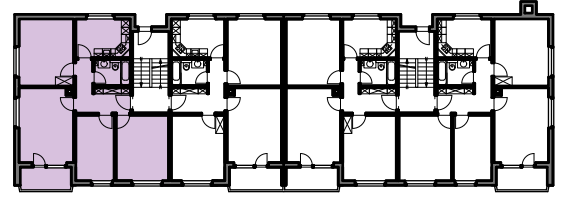

Liegenschaft	WBG Bantiger, Siedlung Waldeck, 3072 Ostermündigen
Haus	Waldeckstrasse 39 - West
Zimmer	4 Zimmer
Lage	Hochparterre - 2. Obergeschoss
Fläche (NWF)	82.1 m ² (exkl. Balkon)

Situation

Schnitt

Grundriss-Übersicht

Grundriss
 Masstab 1:100

- Legende:
- Br: = Brüstung
 - Sw: = Schwelle
 - St: = Sturz
 - F.F. = Fensterfläche
 - B.F. = Bodenfläche

0 1 2 3 4 5m