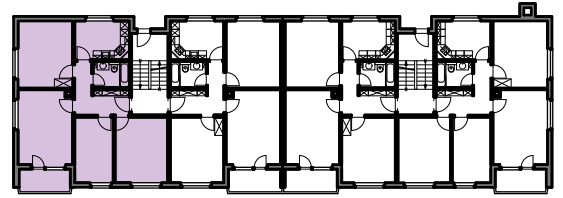

Liegenschaft	WBG Bantiger, Siedlung Waldeck, 3072 Ostermundigen
Haus	Waldeckstrasse 39 - West
Zimmer	4 Zimmer
Lage	Hochparterre - 2. Obergeschoss
Fläche (NWF)	82.1 m ² (exkl. Balkon)

Situation Schnitt Grundriss-Übersicht

Grundriss
 Masstab 1:100

- Legende:**
- Br: = Brüstung
 - Sw: = Schwelle
 - St: = Sturz
 - F.F. = Fensterfläche
 - B.F. = Bodenfläche