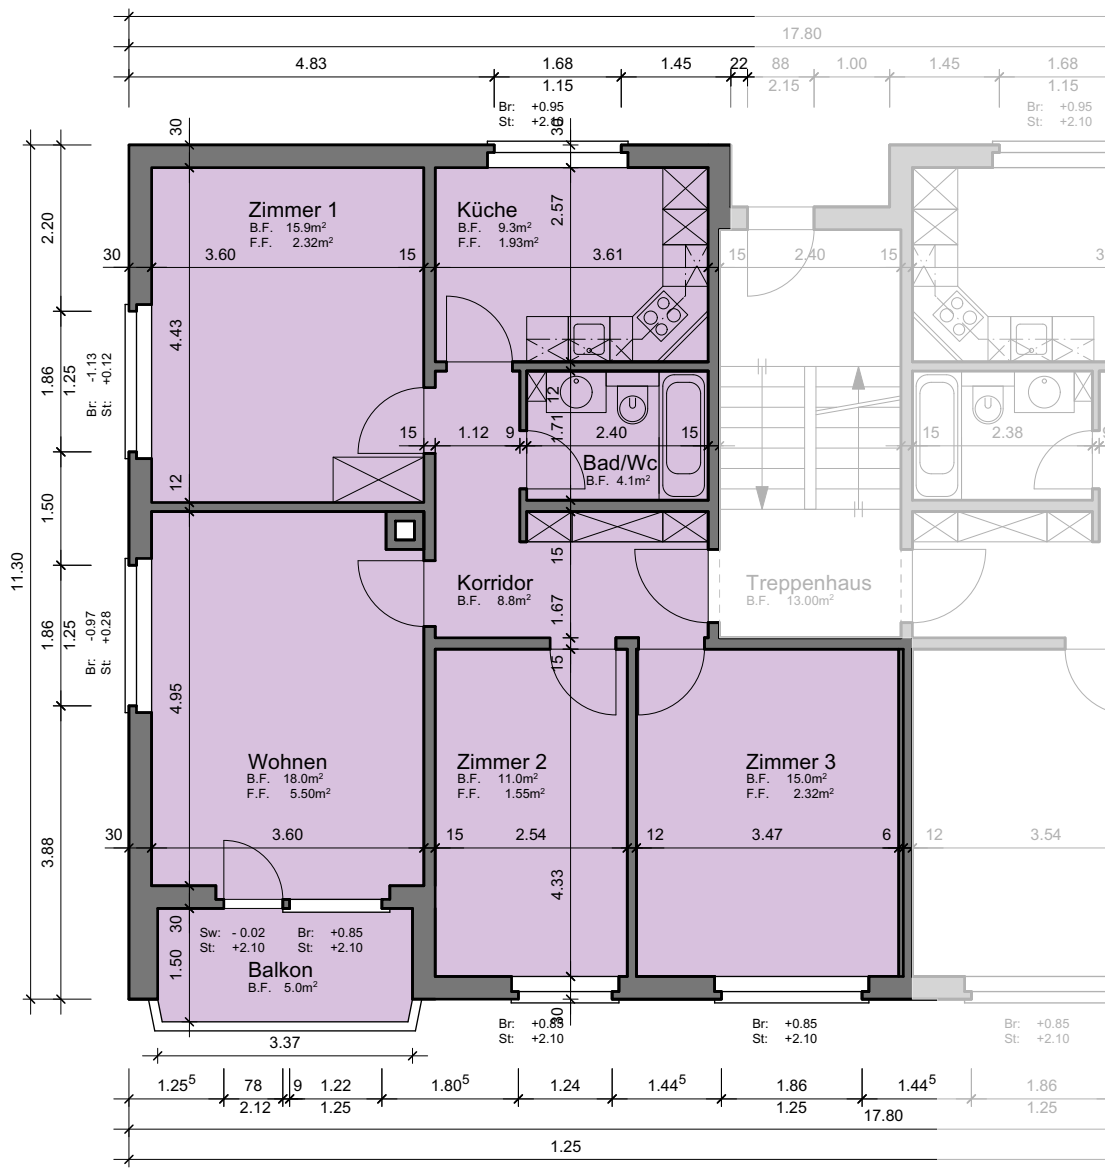

Liegenschaft	WBG Bantiger, Siedlung Waldeck, 3072 Ostermundigen
Haus	Waldeckstrasse 39 - West
Zimmer	4 Zimmer
Lage	Hochparterre - 2. Obergeschoss
Fläche (NWF)	82.1 m ² (exkl. Balkon)

Situation Schnitt Grundriss-Übersicht

Grundriss
 Masstab 1:100

- Legende:**
- Br: = Brüstung
 - Sw: = Schwelle
 - St: = Sturz
 - F.F. = Fensterfläche
 - B.F. = Bodenfläche