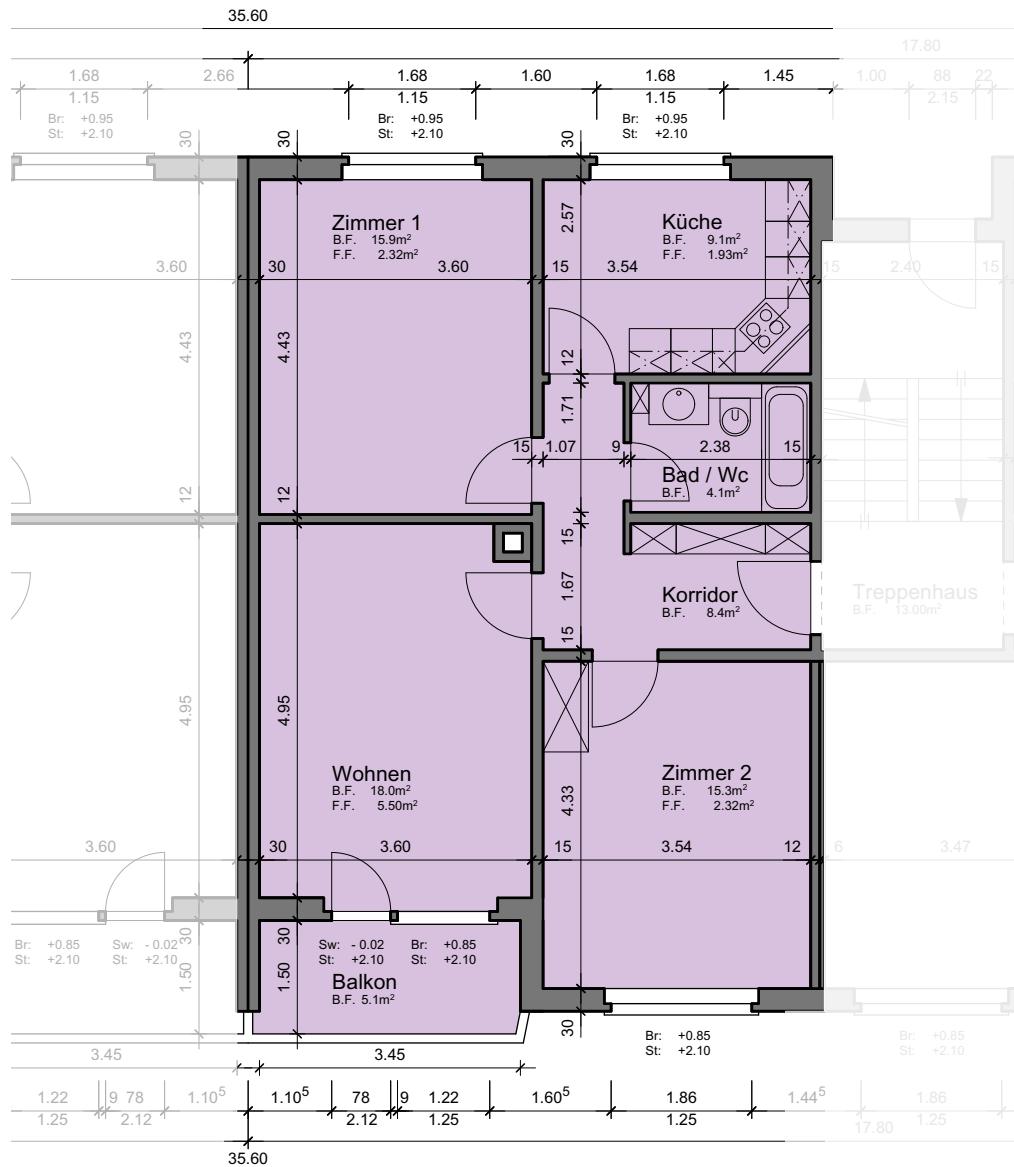

Liegenschaft	WBG Bantiger, Siedlung Waldeck, 3072 Ostermündigen
Haus	Waldeckstrasse 41 - West
Zimmer	3 Zimmer
Lage	Hochparterre - 2. Obergeschoss
Fläche (NWF)	70.8 m ² (exkl. Balkon)

Situation Schnitt Grundriss-Übersicht

Grundriss
 Masstab 1:100

- Legende:**
- Br: = Brüstung
 - Sw: = Schwelle
 - St: = Sturz
 - F.F. = Fensterfläche
 - B.F. = Bodenfläche