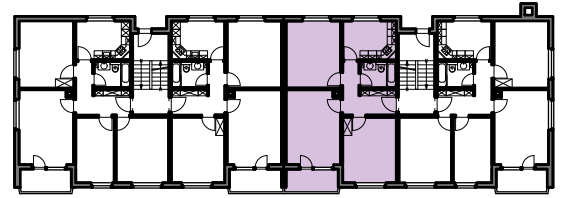

Liegenschaft	WBG Bantiger, Siedlung Waldeck, 3072 Ostermündigen
Haus	Waldeckstrasse 41 - West
Zimmer	3 Zimmer
Lage	Hochparterre - 2. Obergeschoss
Fläche (NWF)	70.8 m ² (exkl. Balkon)

Situation Schnitt Grundriss-Übersicht

Grundriss
 Masstab 1:100

- Legende:**
- Br: = Brüstung
 - Sw: = Schwelle
 - St: = Sturz
 - F.F. = Fensterfläche
 - B.F. = Bodenfläche