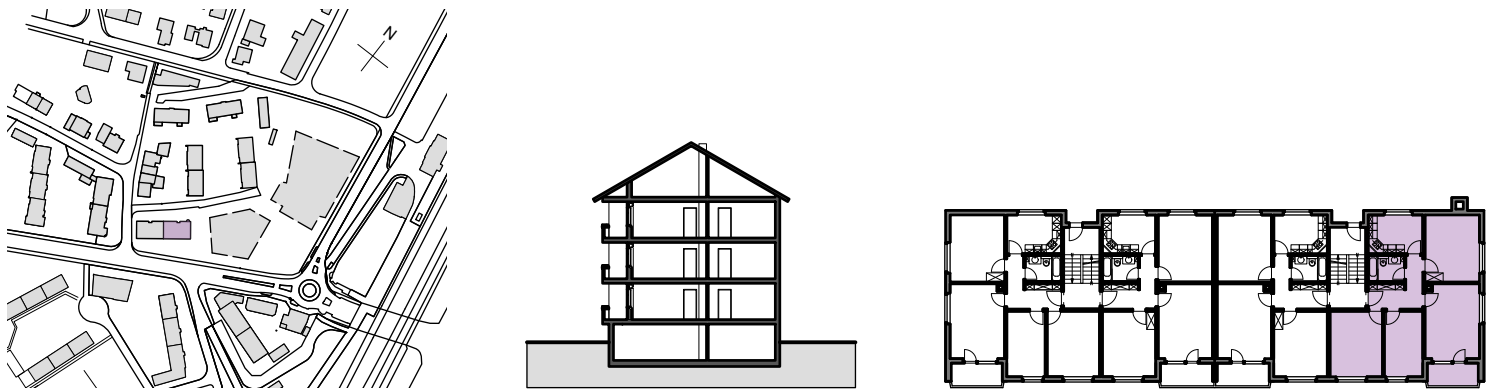

Liegenschaft	WBG Bantiger, Siedlung Waldeck, 3072 Ostermundigen
Haus	Waldeckstrasse 41 - Ost
Zimmer	4 Zimmer
Lage	Hochparterre - 2. Obergeschoss
Fläche (NWF)	82.1 m ² (exkl. Balkon)

Situation Schnitt Grundriss-Übersicht

Grundriss
 Massstab 1:100

Legende:

- Br: = Brüstung
- Sw: = Schwelle
- St: = Sturz
- F.F. = Fensterfläche
- B.F. = Bodenfläche