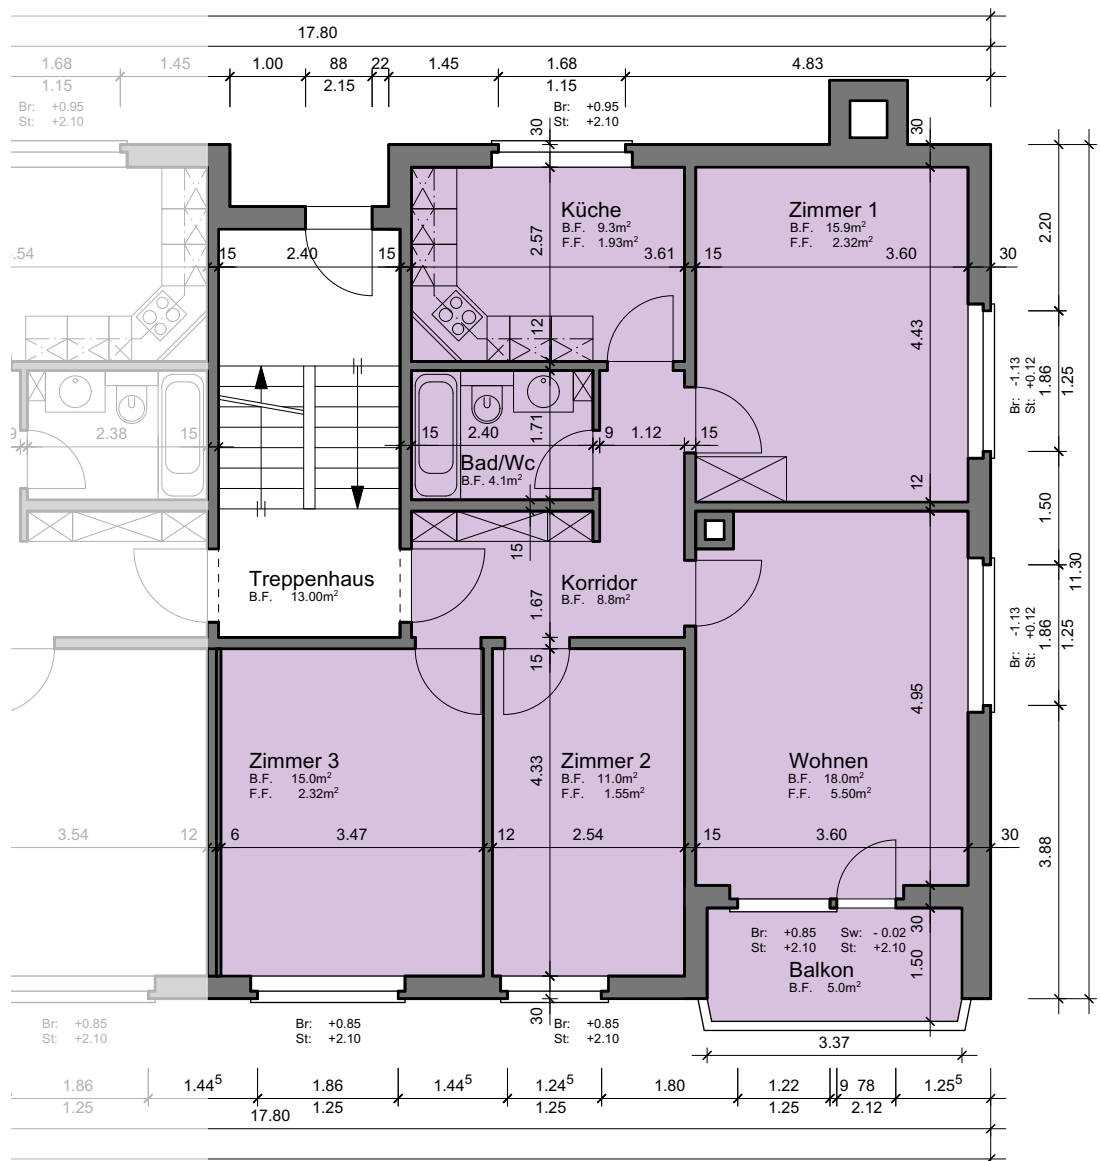

Liegenschaft	WBG Bantiger, Siedlung Waldeck, 3072 Ostermundigen
Haus	Waldeckstrasse 41 - Ost
Zimmer	4 Zimmer
Lage	Hochparterre - 2. Obergeschoss
Fläche (NWF)	82.1 m ² (exkl. Balkon)

Situation Schnitt Grundriss-Übersicht

Grundriss
 Massstab 1:100

Legende:

- Br: = Brüstung
- Sw: = Schwelle
- St: = Sturz
- F.F. = Fensterfläche
- B.F. = Bodenfläche